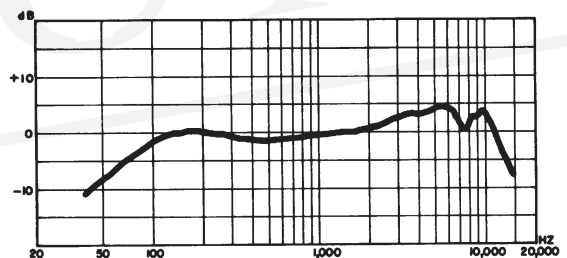

Microphone dynamique

SM 58

Référence mondiale le SM 58 vous permet d'obtenir un son clair et défini. Il donnera à vos prises de son de voix le meilleur d'elle même. Sa réponse en fréquence de 50 à 15000 Hz vous permet un nombre important d'utilisation : conférence, musique, chants...

CARACTÉRISTIQUES MÉCANIQUES :

Masse : 298 g

CARACTÉRISTIQUES ÉLECTRIQUES :

Type dynamique cardioïde

réponse en fréquence : 50 à 15000 Hz

Impédance : 300 Ohms

..... 125 HZ
- - - - 500 HZ
— 1000 HZ
— 2000 HZ
- - - - 4000 HZ
..... 8000 HZ