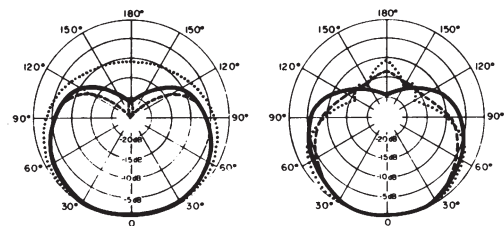

Microphone dynamique

SM 58

Référence mondiale le SM 58 vous permet d'obtenir un son clair et défini. Il donnera à vos prises de son de voix le meilleur d'elle même. Sa réponse en fréquence de 50 à 15000 Hz vous permet un nombre important d'utilisation : conférence, musique, chants...

CARACTÉRISTIQUES MÉCANIQUES :

Masse : 298 g

CARACTÉRISTIQUES ÉLECTRIQUES :

Type dynamique cardioïde

réponse en fréquence : 50 à 15000 Hz

Impédance : 300 Ohms

..... 125 HZ
- - - - 500 HZ
— 1000 HZ
— 2000 HZ
- - - - 4000 HZ
..... 8000 HZ