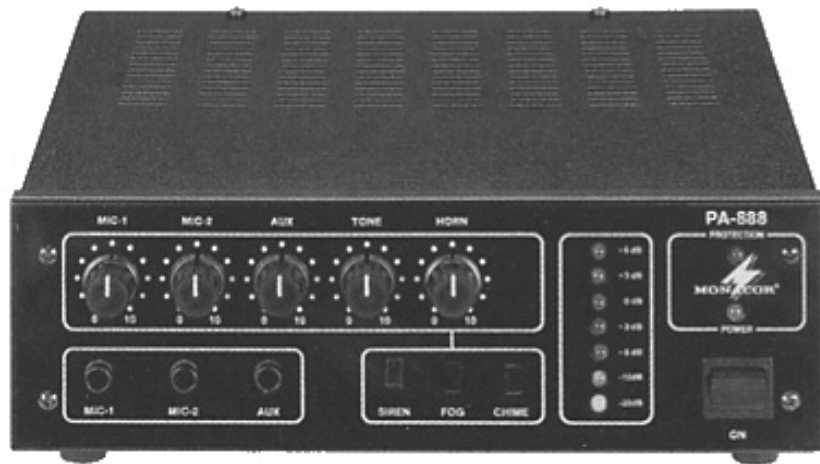

Ampli - Préampli

PA 888

Le PA 888 est une centrale de sonorisation de 100 W mono, qui fonctionne sur secteur 220V ou sur batterie 12V. Elle est utilisable avec des enceintes de sonorisation classique (4 à 16 ohms) ou bien avec des équipements en ligne 70 ou 100 V. Elle est équipée de deux entrées microphones, d'une entrée ligne, d'un contrôle de tonalité et d'une alarme commutable sur carillon, gong ou corne de brume. Un VU mètre avec 7 LEDs vous permet de contrôler le niveau de sortie de l'amplificateur.

CARACTÉRISTIQUES MÉCANIQUES :

Dimensions LxHxP (mm): 280 x 100 x 280

Masse : 4,5 kg

CARACTÉRISTIQUES ÉLECTRIQUES :

2 entrées micros en jack 6,35

1 entrée ligne en jack 6,35

Réglage de gain des entrées

Réglage de tonalité

3 alarmes (gong, corne, carillon)

Puissance de sortie 4/8/16 ohms : 100W max.

Puissance de sortie 70/100 V : 100W max.

Bande passante : 40 Hz ~ 20 kHz

Bornier en sortie

Alimentation 12V CC ou 220 V CA

distribué par **HELIUM 7**