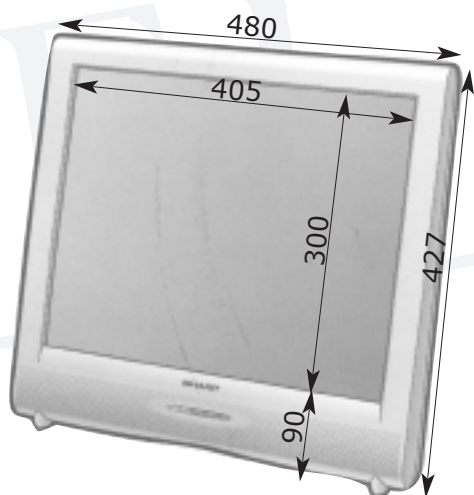

Moniteur vidéo LCD

LC 20 SH 1

SHARP

distribué par **HELIUM 7**
SARL au capital de 160 000 € - RC Paris B 408 344 547

CARACTÉRISTIQUES MÉCANIQUES :

Dimensions HxPxL pied replié (mm): 427 x 85 x 480

Dimensions HxPxL pied déplié (mm): 427 x 175 x 480

Masse : 6,3 kg

Diagonale de l'écran : 20" - 51 cm - 4/3è

Angle de vision : 170° H/V

CARACTÉRISTIQUES ÉLECTRIQUES :

Standard Vidéo: Pal, Sécam, NTSC

Consommation : 170 W

1 entrée vidéo RCA

1 entrée YC

1 entrée Péritel

Luminosité : 430 cd/m²

Contraste 500 : 1

Enceintes 2 x 2,1 W

Durée de vie des lampes 60 000 heures

Résolution 921.600 pixels