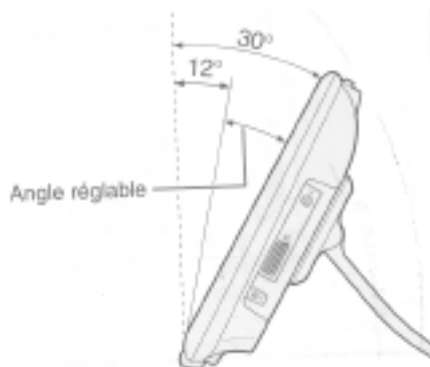

Moniteur vidéo LCD

LC 20 SH 1

SHARP

distribué par **HELIUM 7**
SARL au capital de 160 000 € - RC Paris B 408 344 547

CARACTÉRISTIQUES MÉCANIQUES :

Dimensions HxPxL pied replié (mm): 427 x 85 x 480

Dimensions HxPxL pied déplié (mm): 427 x 175 x 480

Masse : 6,3 kg

Diagonale de l'écran : 20" - 51 cm - 4/3è

Angle de vision : 170° H/V

CARACTÉRISTIQUES ÉLECTRIQUES :

Standard Vidéo: Pal, Sécam, NTSC

Consommation : 170 W

1 entrée vidéo RCA

1 entrée YC

1 entrée Péritel

Luminosité : 430 cd/m²

Contraste 500 : 1

Enceintes 2 x 2,1 W

Durée de vie des lampes 60 000 heures

Résolution 921.600 pixels