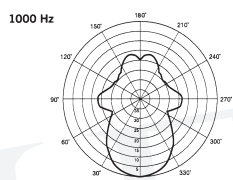

### CARACTÉRISTIQUES MÉCANIQUES :

Dimensions HxPxL (mm): 223 x 514 x 514

Masse : 1,7 kg

Dome transparent moulé

### CARACTÉRISTIQUES ÉLECTROACOUSTIQUES :

Puissance admissible : 25 W RMS

Rendement : 88 dB/1W/1m

SPL maximum : 108 dB/5m

Impédance nominale : 8 ohms

Nombre de voies : 2

Haut parleur : 2 x 2" large bande

Angle de couverture : 50° à 2 kHz