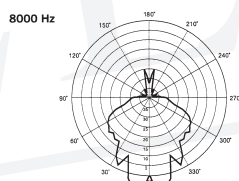

### CARACTÉRISTIQUES MÉCANIQUES :

Dimensions HxPxL (mm): 223 x 514 x 514

Masse : 1,7 kg

Dome transparent moulé

### CARACTÉRISTIQUES ÉLECTROACOUSTIQUES :

Puissance admissible : 25 W RMS

Rendement : 88 dB/1W/1m

SPL maximum : 108 dB/5m

Impédance nominale : 8 ohms

Nombre de voies : 2

Haut parleur : 2 x 2" large bande

Angle de couverture : 50° à 2 kHz