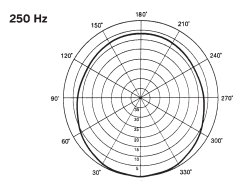

### CARACTÉRISTIQUES MÉCANIQUES :

Dimensions HxPxL (mm): 223 x 514 x 514

Masse : 1,7 kg

Dome transparent moulé

### CARACTÉRISTIQUES ÉLECTROACOUSTIQUES :

Puissance admissible : 25 W RMS

Rendement : 88 dB/1W/1m

SPL maximum : 108 dB/5m

Impédance nominale : 8 ohms

Nombre de voies : 2

Haut parleur : 2 x 2" large bande

Angle de couverture : 50° à 2 kHz