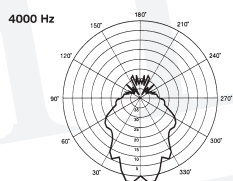

### CARACTÉRISTIQUES MÉCANIQUES :

Dimensions HxPxL (mm): 223 x 514 x 514

Masse : 1,7 kg

Dome transparent moulé

### CARACTÉRISTIQUES ÉLECTROACOUSTIQUES :

Puissance admissible : 25 W RMS

Rendement : 88 dB/1W/1m

SPL maximum : 108 dB/5m

Impédance nominale : 8 ohms

Nombre de voies : 2

Haut parleur : 2 x 2" large bande

Angle de couverture : 50° à 2 kHz