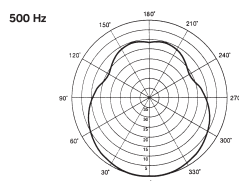

### CARACTÉRISTIQUES MÉCANIQUES :

Dimensions HxPxL (mm): 223 x 514 x 514

Masse : 1,7 kg

Dome transparent moulé

### CARACTÉRISTIQUES ÉLECTROACOUSTIQUES :

Puissance admissible : 25 W RMS

Rendement : 88 dB/1W/1m

SPL maximum : 108 dB/5m

Impédance nominale : 8 ohms

Nombre de voies : 2

Haut parleur : 2 x 2" large bande

Angle de couverture : 50° à 2 kHz