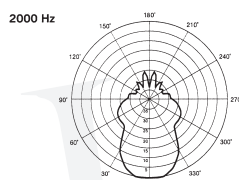

### CARACTÉRISTIQUES MÉCANIQUES :

Dimensions HxPxL (mm): 223 x 514 x 514

Masse : 1,7 kg

Dome transparent moulé

### CARACTÉRISTIQUES ÉLECTROACOUSTIQUES :

Puissance admissible : 25 W RMS

Rendement : 88 dB/1W/1m

SPL maximum : 108 dB/5m

Impédance nominale : 8 ohms

Nombre de voies : 2

Haut parleur : 2 x 2" large bande

Angle de couverture : 50° à 2 kHz