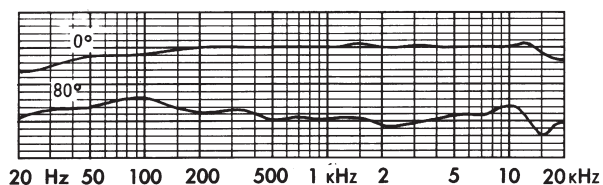

COURBE AMPLITUDE/FREQUENCE

distribué par **HELIUM 7**

SARL au capital de 160 000 € - RC Paris B 408 344 547

9 rue Emile Level - 75017 PARIS

Tél. : 01 42 63 97 97 - Fax : 01 42 63 84 00