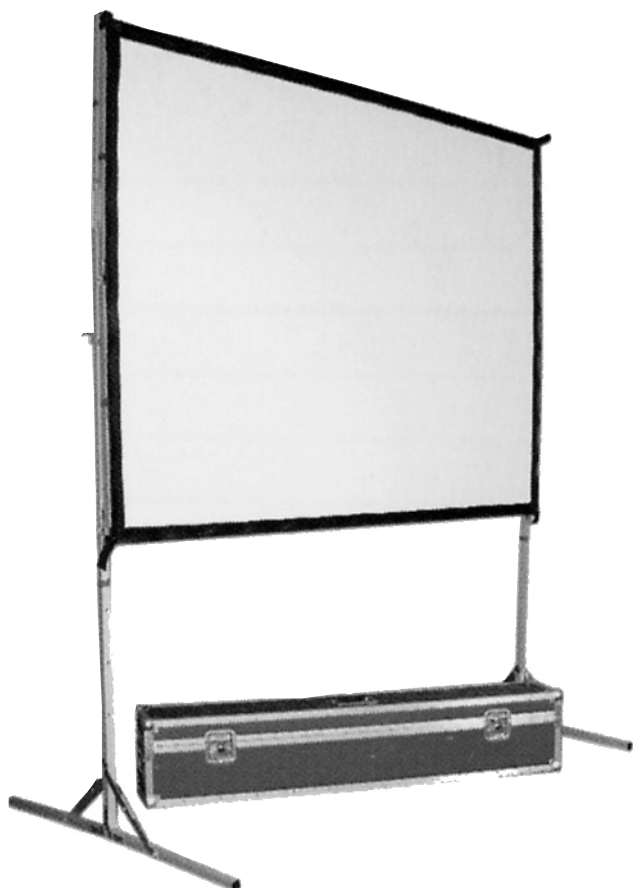

Ecran de projection

Ecran cadre sur pieds

CARACTERISTIQUES

Cadre pliable en aluminium

Pieds inclinables et pliables en aluminium

Valise de transport flight-case

TYPE DE TOILES DISPONIBLES

Blanc mat

Translucide

TAILLES DISPONIBLES (FORMAT IMAGE L x H)

240 x 180 cm²

300 x 225 cm²

400 x 300 cm²

500 x 375 cm²

HELIUM 7
INDUSTRIE

distribué par **HELIUM 7**