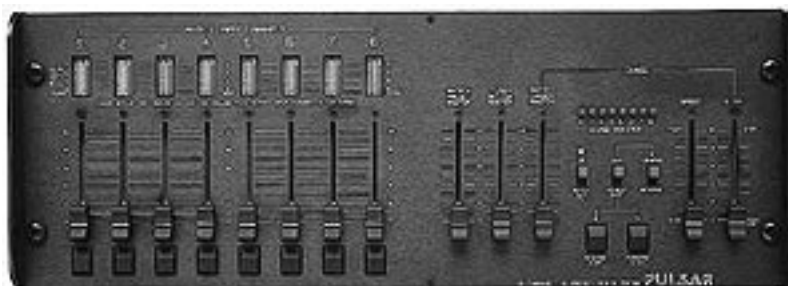

Régie lumière

ROCK DESK 8

CARACTÉRISTIQUES MÉCANIQUES :

Dimensions HxPxL (mm): 136 x 105 x 345

Masse : 3 kg

CARACTÉRISTIQUES ÉLECTRIQUES :

Alimentation par bloc de puissance +10V

Sortie 0-10 V sur 2 DIN 8 broches

8 préparations 0/1 graduables

fonctions séquenceur

Sélections par DIP SWITCH

Réglage de vitesse et fondu

Black out et master général

distribué par **HELIUM 7**

SARL au capital de 160 000 € - RC Paris B 408 344 547