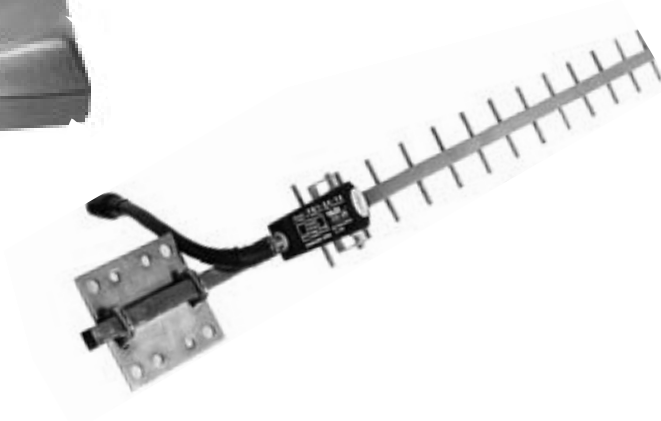

# Liaison audio/vidéo longue portée

## Récepteur DG 300 LP

### CARACTÉRISTIQUES MECANIQUES:

Dimensions HxPxL (mm): 65 x 174 x 267

Masse : 700g

### CARACTÉRISTIQUES ELECTRIQUES :

Alimentation : 230V AC - 2W

Résolution : 600 LTV

Sensibilité avec antennes Dipole : -90db

Sensibilité avec antenne YAGI 14 : -104db

Sensibilité avec antenne PARA 26 : -116db