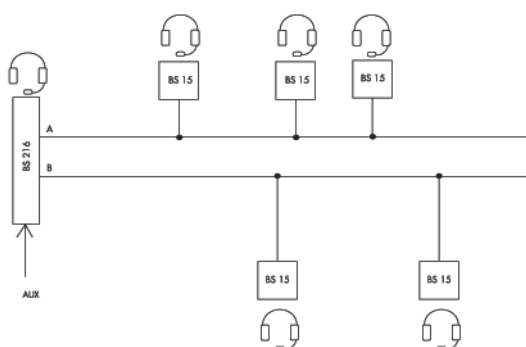

Intercom à fil

BS 216 + BS 15

CARACTÉRISTIQUES MECANQUES BS 216:

Dimensions HxPxL (mm): 45 x 155 x 483
Masse : 1,3 kg

CARACTÉRISTIQUES MECANQUES BS 15:

Dimensions HxPxL (mm): 130 x 50 x 90
Masse : 285 g

CARACTÉRISTIQUES ELECTRIQUE BS 216:

Centrale à deux canaux
Bouton Call et Talk par canal
Entrée AUX sur XLR3 pour signal externe
Prise micro XLR 4 broches
Volume réglable
2 sorties XLR 3 par canal

CARACTÉRISTIQUES ELECTRIQUE BS 15:

Bouton Call et Talk avec voyant
Niveau et type de buzzer réglable
Prise micro XLR 4 broches
Volume réglable
Entrée sortie XLR 3