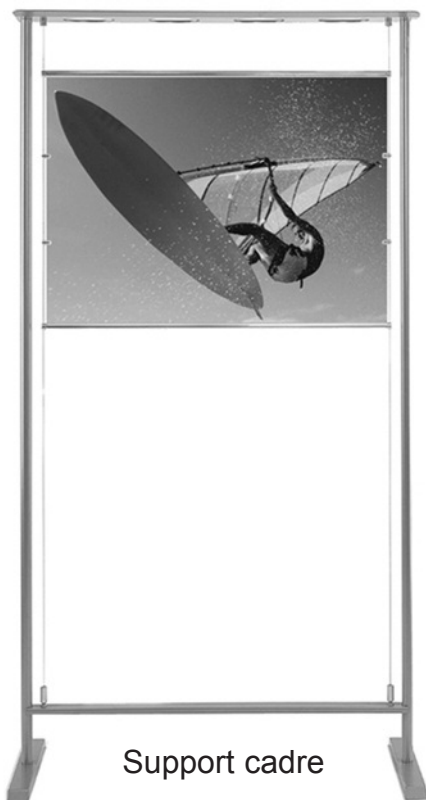

Ecran de projection

Ecran rétro rigide

Support cadre

kit sol/plafond

CARACTERISTIQUES

Dalle Altuglass 3mm

Poids au m² : 6,6 kg

TYPE DE DALLES DISPONIBLES

Diffusion 2 - gain 2.2 - directivité 27°

Diffusion 8 - gain 8.0 - directivité 17°

TAILLES STANDARD (FORMAT IMAGE L x H)

100 x 75 cm²

133 x 100 cm²

152 x 114 cm²

195 x 146 cm²

Autres cotes sur mesure